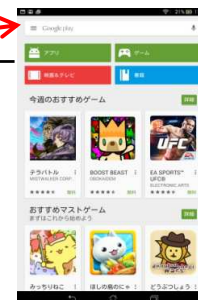

Androidタブレットの基本的な使い方

メニューボタン

ひとつ前の画面に戻る ホーム画面に戻る 起動しているすべてのアプリの一覧を見る

アプリインストール方法

検索メニュー

Playストアをタップして開き、アプリ名を入力
利用規約を読んで同意してインストール

アプリアンインストール方法

設定→アプリの順にタップして
アンインストールしたいアプリを選んでアンインストール
※出荷時からインストールされているアプリは消すことができません